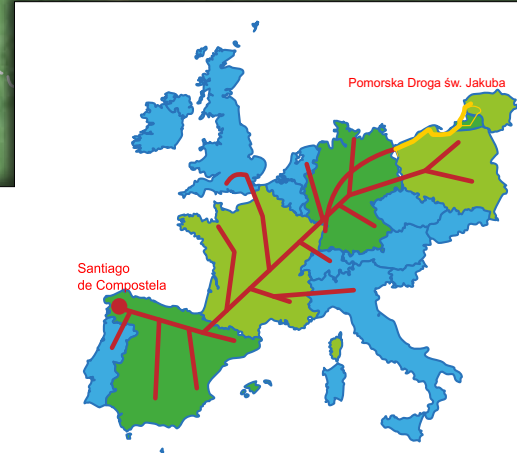

Pomorska Droga św. Jakuba (projekt przebiegu z dnia 30.04.2012 r.)

LEGENDA:

-  Szlak główny
-  Droga alternatywna
-  Pętla
-  Via Baltica
-  Kościół p.w. św. Jakuba Apostoła